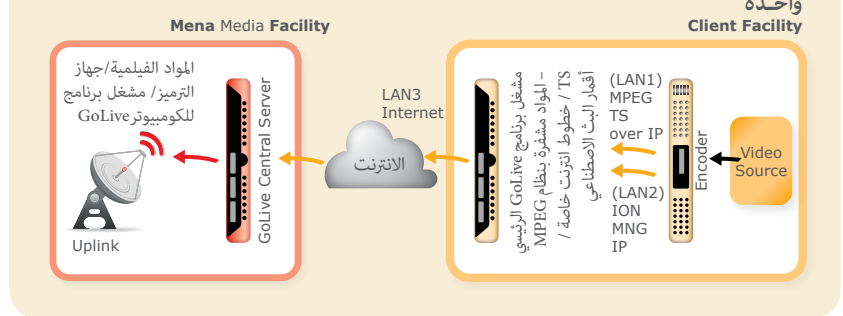

يوفر برنامج GoLive للمشاركين إمكانية البث التلفزيوني عبر الانترنت من خلال برنامج Mena Media وهو ما سيضمن لعملائنا الانتشار على المستوى العالمي بعيدا عن تفاصيل وتكاليف البث عبر الأقمار الاصطناعية. ومما يسهل من البث عبر الانترنت من خلال البرنامج هو استخدام نظم تشغيل وبرامج على درجة عالية من الأمان والمرونة كصيغة MPEGoIP. وبهذا يضمن للمشاركين في الخدمة بث المواد الفيلمية بشكل مباشر بدون تأخير وينظم بث عالية الجودة HD أو ذات الجودة القياسية SD عن طريق خدمة الانترنت دون أن تفقد الصورة أو المادة الفيلمية جودتها.

التجهيزات المطلوبة:

الحد الأدنى لاستخدام خواص البرنامج يتلخص في توفير جهاز ترميز تقليدي DVB encoder وبطاقتي LAN cards. كما ننصح مشتركينا بشراء جهاز الترميز من واحدة من الشركات الرائدة في هذا المجال مثل سيسكو أو هارمونيك أو تانديريغ. البطاقة الأولى تستخدم للاتصال بالانترنت، والثانية لتحميل المواد الفيلمية MPEG عبر جهاز الترميز.

متطلبات نظم التشغيل:

وهذه أيضاً ذات متطلبات عادية، فالمطلوب فقط جهاز كمبيوتر مع نظام تشغيل server أو وحدة تشغيل مركزية وذكرة بسعة أربعة ميجابايت RAM ، إذ لا تحتاج إلى تقنية عالية الجودة أو بطاقة فيديو كما أن الأجهزة لا يجب أن تكون ذات كفاءة عالية. فقد حققنا نجاحات كبيرة فقط باستعمل أجهزة تشغيل من HP و Dell علي سبيل المثال. وحتى أقل الأجهزة كفاءة مثل DELL R٢١٠ تعمل بنجاح.

إيصال المواد من خلال تجهيزات المشترك إلى Mena Media عبر برنامج GoLive - قناة واحدة